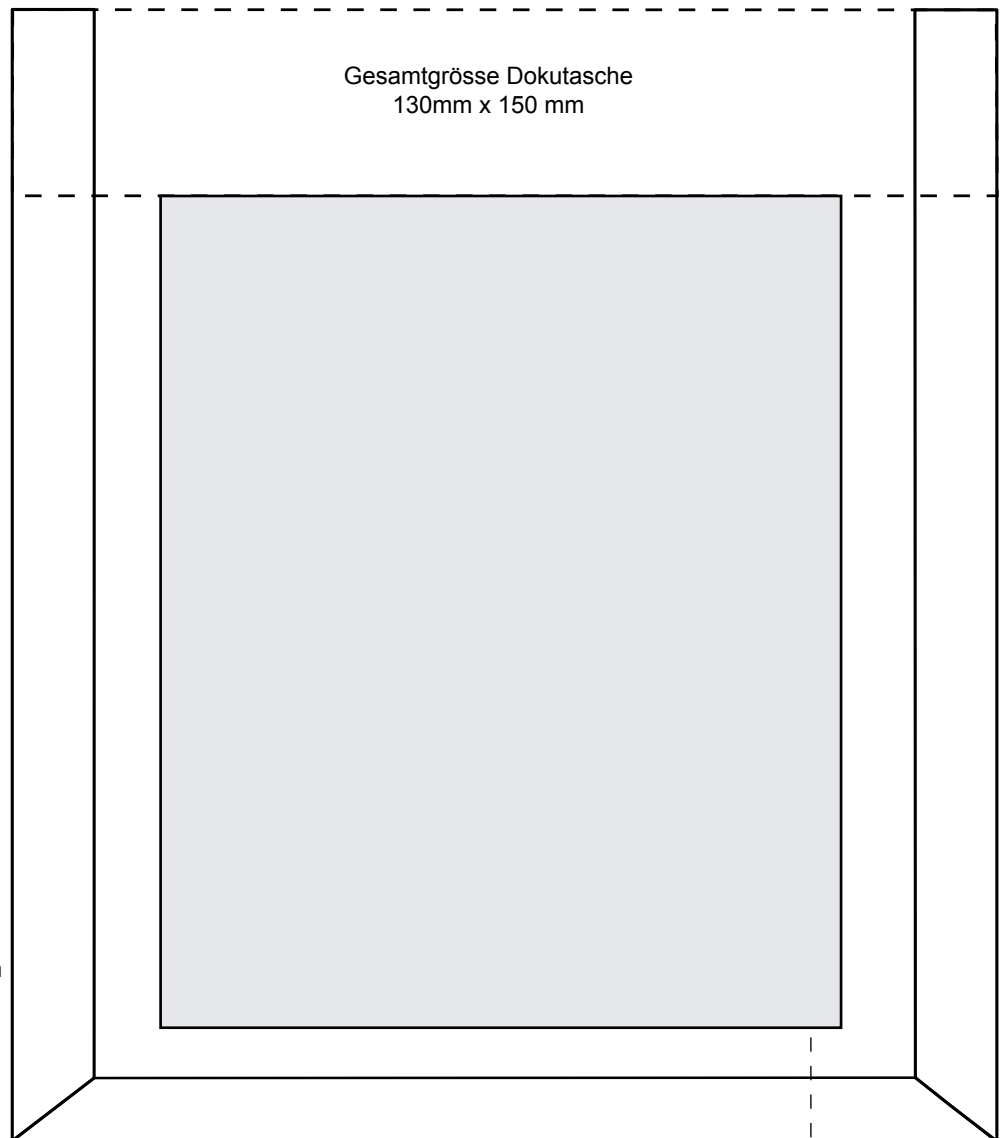

Werk Bodensee
Blumenfeldstrasse 6b
9403 Goldach
Tel & Fax: 071 / 845 55 10
werkbodensee@businesshouse.ch

KUNDENDATEN

Damit wir Ihre Ideen im Entwurf bearbeiten können, skizzieren Sie uns Ihren Vorschlag über Grösse und Position von Logo oder Text und teilen Sie uns Ihre Wünsche mit.
Senden Sie uns wenn immer möglich PC-Daten und beachten Sie bitte die Infos zum Datentransfer.

DATENTRANSFER

Damit wir Ihre Daten ohne Qualitätsverlust bearbeiten können, senden Sie uns wenn immer möglich Vektorgrafiken (für Logos, Schriften, usw.) oder Pixelbilder (für Fotos, Scann's, usw.) in Pixel-Auf-lösung 300 dpi. Schriften in Pfade oder Kurven umwandeln, ansonsten Schriften den Daten beilegen. Auch nehmen wir Daten im immer häufiger verwendeten PDF-Format entgegen, da es eine fehlerfreie Datenübernahme (keine falschen Zeilenumbrüche, Objektverschiebungen, Schriftenprobleme usw.)

Wir arbeiten mit PC und benutzen folgende Programme:
Corel Draw X4 (.cdr)
Adobe Illustrator CS5 (.ai, .eps)
Adobe Photoshop CS5 (.psd, .jpg und .tif) Adobe Reader X (.pdf)

Eine notwendige Bearbeitung Ihrer Daten verrechnen wir nach Aufwand. Sollten Sie Fragen haben, so kontaktieren Sie uns per Telefon oder Mail. Wir stehen Ihnen gerne mit unserem Know-how zur Seite.

Datentransfer per Mail
werkbodensee@businesshouse.ch

Datentransfer mit Datenträger
DVD und CD-ROM
USB-Sticks

Dokutasche
Druckbereich hinten
90mm x 110mm